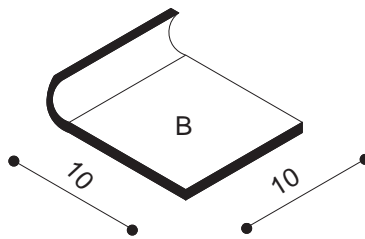

Sezione Tecnica

Formati Norm

BATTISCOPIA

Matite

BATTISTRACCIO
ANGOLO
INTERNO

BATTISTRACCIO

BATTISTRACCIO
TORELLO - SX.

BATTISTRACCIO
TORELLO - DX.

Sezione Tecnica

Formati Spec

ESEMPIO DI
COMPOSIZIONE

SGUSCIA ESTERNA
3 X 20

SGUSCIA INTERNA
3 X 20

UNGHIA
ESTERNA

PIE' D'OCA
ESTERNO

UNGHIA
INTERNA

PIE' D'OCA
INTERNO

ESEMPIO DI
COMPOSIZIONE

SPIGOLO ESTERNO
TORCELLO

ANGOLO
TORCELLO

TORCELLO
5 X 20

SPIGOLO INTERNO
TORCELLO

Sezione Tecnica

Formati Spec