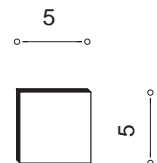

Sezione Tecnica

Formati Norm

BATTISCOPIA

Matite

BATTISTRACCIO
ANGOLO
INTERNO

BATTISTRACCIO

BATTISTRACCIO
TORELLO - SX.

BATTISTRACCIO
TORELLO - DX.

Sezione Tecnica

Formati Spec

ESEMPIO DI
COMPOSIZIONE

SGUSCIA ESTERNA
3 X 20

SGUSCIA INTERNA
3 X 20

UNGHIA
ESTERNA

PIE' D'OCA
ESTERNO

UNGHIA
INTERNA

PIE' D'OCA
INTERNO

ESEMPIO DI
COMPOSIZIONE

SPIGOLO ESTERNO
TORCELLO

ANGOLO
TORCELLO

TORCELLO
5 X 20

SPIGOLO INTERNO
TORCELLO

Sezione Tecnica

Formati Spec