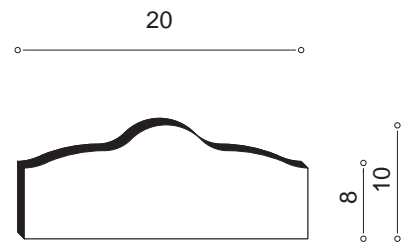

Sezione Tecnica

Formati Norm

BATTISCOPIA

Matite

BATTISTRACCIO
ANGOLO
INTERNO

BATTISTRACCIO

BATTISTRACCIO
TORELLO - SX.

BATTISTRACCIO
TORELLO - DX.

Sezione Tecnica

Formati Spec

ESEMPIO DI
COMPOSIZIONE

SGUSCIA ESTERNA
3 X 20

SGUSCIA INTERNA
3 X 20

UNGHIA
ESTERNA

PIE' D'OCA
ESTERNO

UNGHIA
INTERNA

PIE' D'OCA
INTERNO

ESEMPIO DI
COMPOSIZIONE

SPIGOLO ESTERNO
TORCELLO

ANGOLO
TORCELLO

TORCELLO
5 X 20

SPIGOLO INTERNO
TORCELLO

Sezione Tecnica

Formati Spec