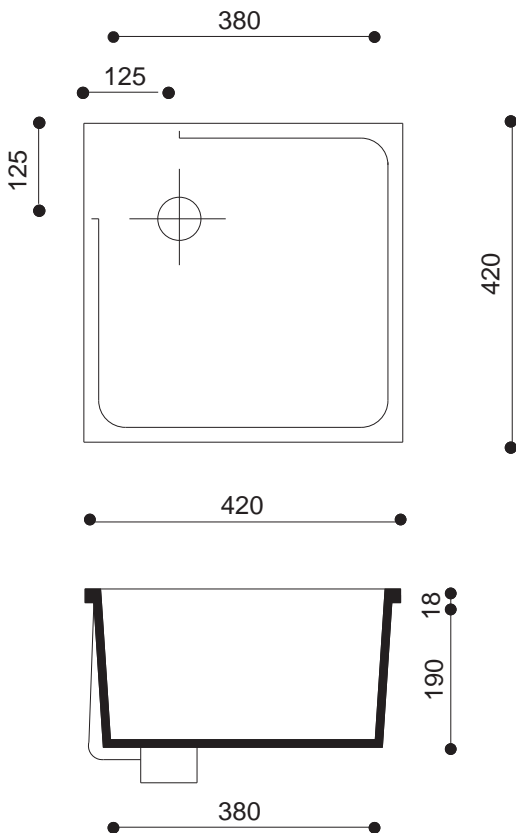

Sezione Tecnica

Formati Spec

ESEMPIO DI
COMPOSIZIONE

SGUSCIA ESTERNA
3 X 20

SGUSCIA INTERNA
3 X 20

UNGHIA
ESTERNA

PIE' D'OCA
ESTERNO

UNGHIA
INTERNA

PIE' D'OCA
INTERNO

ESEMPIO DI
COMPOSIZIONE

SPIGOLO ESTERNO
TORCELLO

ANGOLO
TORCELLO

TORCELLO
5 X 20

SPIGOLO INTERNO
TORCELLO

Sezione Tecnica

Formati Spec

SPIGOLO
SAGOMATO

BOMBATO SPIGOLO
ESTERNO

BOMBATO
ANGOLO

BOMBATO SPIGOLO
INTERNO

BOMBATO 3 X 20

LAVELLO
INCASSO

TAGLIERE
INCASSO

SCOLAPIATTI
INCASSO

LAVELLO
APPOGGIO

TAGLIERE
APPOGGIO

SCOLAPIATTI
APPOGGIO

Sezione Tecnica

Lavelli

LAVELLO
ROTONDO

SCOLAPIATTI
ROTONDO

LAVELLO
RETTANGOLARE
INCASSO