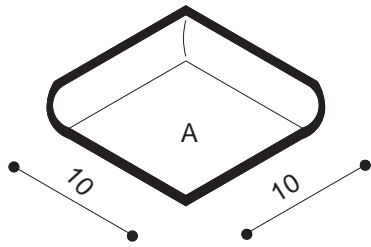

Sezione Tecnica

Formati Norm

BATTISCOPIA

Matite

BATTISTRACCIO
ANGOLO
INTERNO

BATTISTRACCIO

BATTISTRACCIO
TORELLO - SX.

BATTISTRACCIO
TORELLO - DX.

Sezione Tecnica

Formati Spec

ESEMPIO DI
COMPOSIZIONE

SGUSCIA ESTERNA
3 X 20

SGUSCIA INTERNA
3 X 20

UNGHIA
ESTERNA

PIE' D'OCA
ESTERNO

UNGHIA
INTERNA

PIE' D'OCA
INTERNO

ESEMPIO DI
COMPOSIZIONE

SPIGOLO ESTERNO
TORCELLO

ANGOLO
TORCELLO

TORCELLO
5 X 20

SPIGOLO INTERNO
TORCELLO

Sezione Tecnica

Formati Spec