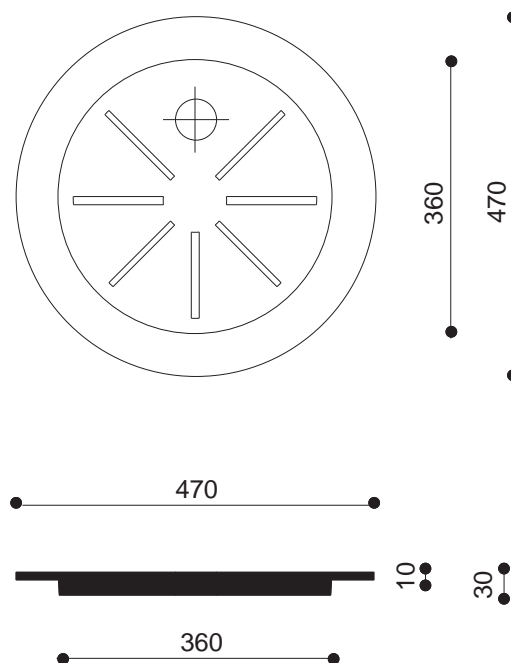

Sezione Tecnica

Formati Spec

ESEMPIO DI
COMPOSIZIONE

SGUSCIA ESTERNA
3 X 20

SGUSCIA INTERNA
3 X 20

UNGHIA
ESTERNA

PIE' D'OCA
ESTERNO

UNGHIA
INTERNA

SPIGOLO
SAGOMATO

BOMBATO SPIGOLO
ESTERNO

BOMBATO
ANGOLO

BOMBATO SPIGOLO
INTERNO

BOMBATO 3 X 20

LAVELLO
INCASSO

TAGLIERE
INCASSO

SCOLAPIATTI
INCASSO

LAVELLO
APPOGGIO

TAGLIERE
APPOGGIO

SCOLAPIATTI
APPOGGIO

Sezione Tecnica

Lavelli

LAVELLO
ROTONDO

SCOLAPIATTI
ROTONDO

LAVELLO
RETTANGOLARE
INCASSO

LAVABO OVALE SENZA FORO RUBINETTERIA

LAVABO OVALE CON FORO RUBINETTERIA

LAVABO CATINO