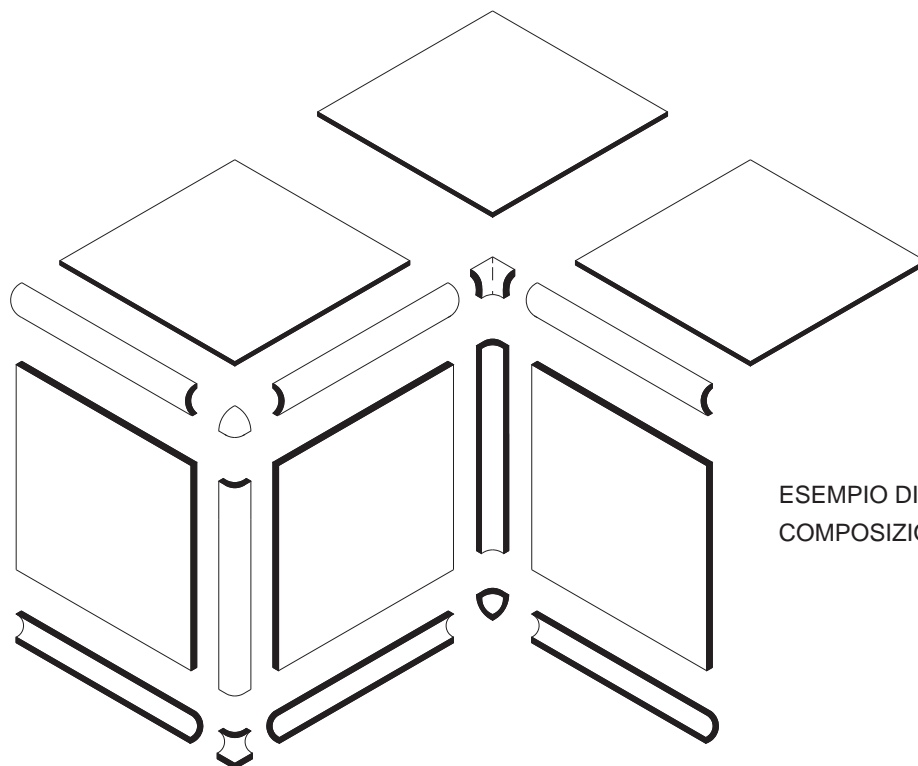

Sezione Tecnica

Formati Norm

BATTISCOPIA

Matite

BATTISTRACCIO
ANGOLO
INTERNO

BATTISTRACCIO

BATTISTRACCIO
TORELLO - SX.

BATTISTRACCIO
TORELLO - DX.

Sezione Tecnica

Formati Spec

ESEMPIO DI
COMPOSIZIONE

SGUSCIA ESTERNA
3 X 20

SGUSCIA INTERNA
3 X 20

UNGHIA
ESTERNA

PIE' D'OCA
ESTERNO

UNGHIA
INTERNA

PIE' D'OCA
INTERNO

ESEMPIO DI
COMPOSIZIONE

SPIGOLO ESTERNO
TORCELLO

ANGOLO
TORCELLO

TORCELLO
5 X 20

SPIGOLO INTERNO
TORCELLO

Sezione Tecnica

Formati Spec