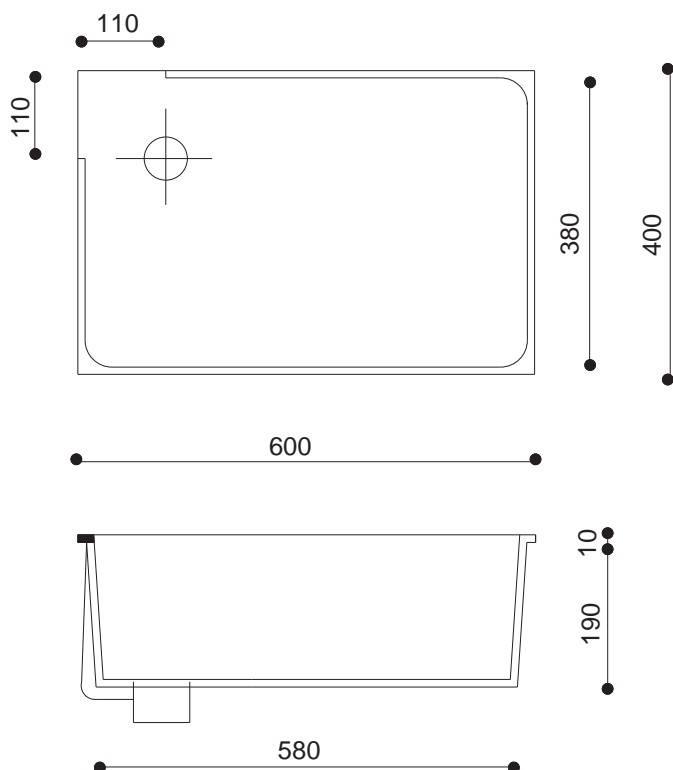

Sezione Tecnica

Formati Spec

ESEMPIO DI
COMPOSIZIONE

SGUSCIA ESTERNA
3 X 20

SGUSCIA INTERNA
3 X 20

UNGHIA
ESTERNA

PIE' D'OCA
ESTERNO

UNGHIA
INTERNA

SPIGOLO
SAGOMATO

BOMBATO SPIGOLO
ESTERNO

BOMBATO
ANGOLO

BOMBATO SPIGOLO
INTERNO

BOMBATO 3 X 20

LAVELLO
INCASSO

TAGLIERE
INCASSO

SCOLAPIATTI
INCASSO

LAVELLO
APPOGGIO

TAGLIERE
APPOGGIO

SCOLAPIATTI
APPOGGIO

Sezione Tecnica

Lavelli

LAVELLO
ROTONDO

SCOLAPIATTI
ROTONDO

LAVELLO
RETTANGOLARE
INCASSO

LAVABO OVALE SENZA FORO RUBINETTERIA

LAVABO OVALE CON FORO RUBINETTERIA

LAVABO CATINO