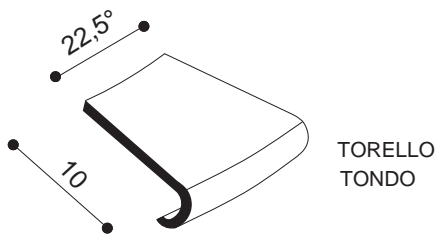

Sezione Tecnica

Formati Norm

BATTISCOPIA

Matite

BATTISTRACCIO
ANGOLO
INTERNO

BATTISTRACCIO

BATTISTRACCIO
TORELLO - SX.

BATTISTRACCIO
TORELLO - DX.

Sezione Tecnica

Formati Spec

ESEMPIO DI
COMPOSIZIONE

SGUSCIA ESTERNA
3 X 20

SGUSCIA INTERNA
3 X 20

UNGHIA
ESTERNA

PIE' D'OCA
ESTERNO

UNGHIA
INTERNA