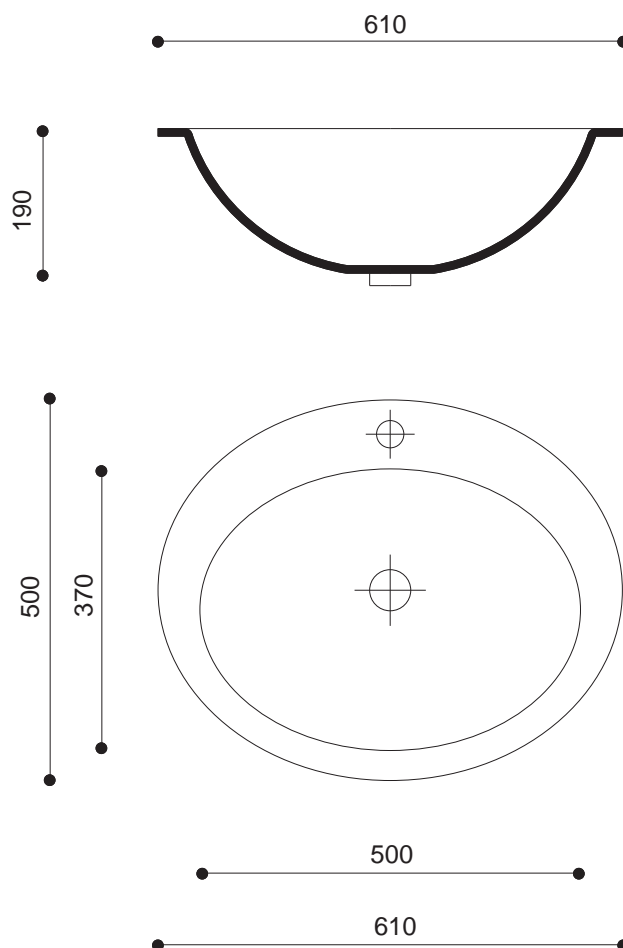

LAVELLO
RETTANGOLARE
INCASSO

LAVABO OVALE CON FORO RUBINETTERIA

LAVABO CATINO