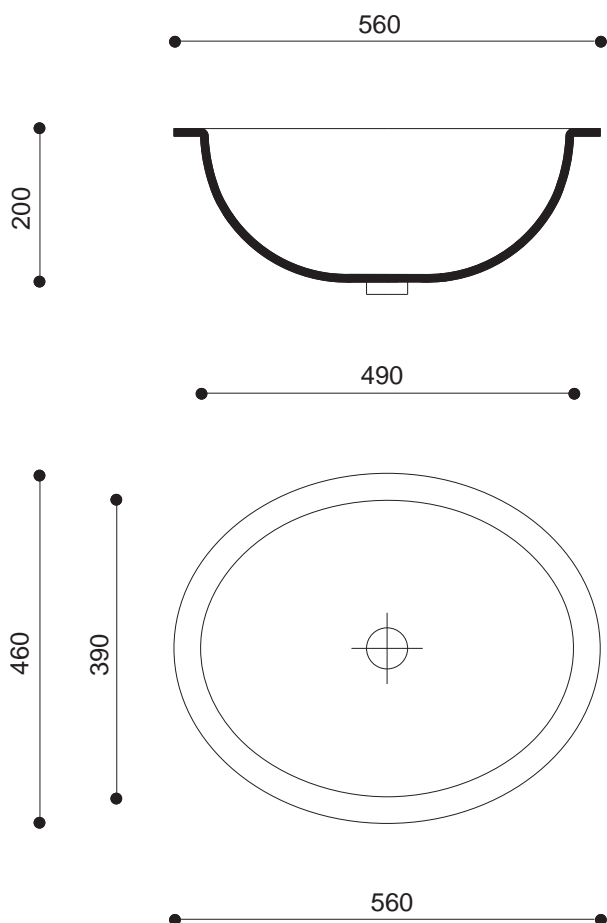

LAVABO OVALE SENZA FORO RUBINETTERIA