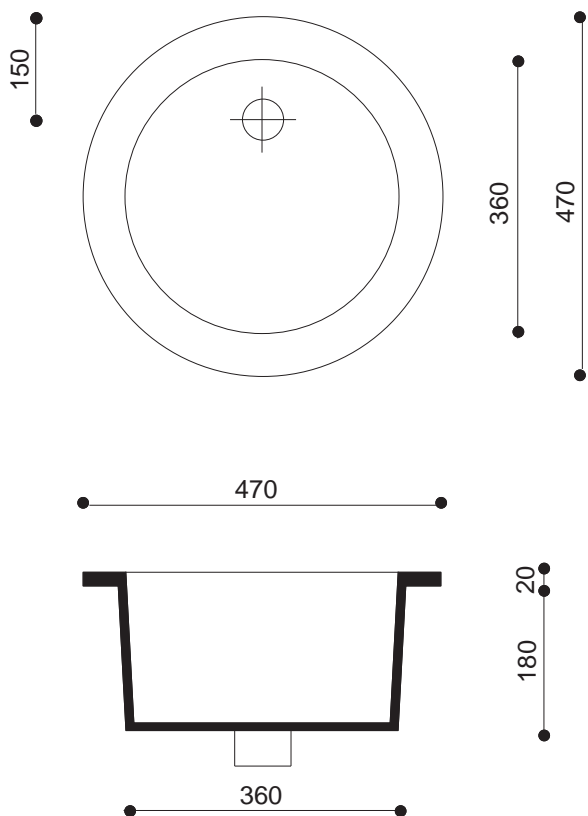

Sezione Tecnica

Formati Spec

ESEMPIO DI
COMPOSIZIONE

SGUSCIA ESTERNA
3 X 20

SGUSCIA INTERNA
3 X 20

UNGHIA
ESTERNA

PIE' D'OCA
ESTERNO

UNGHIA
INTERNA

PIE' D'OCA
INTERNO

ESEMPIO DI
COMPOSIZIONE

SPIGOLO ESTERNO
TORCELLO

ANGOLO
TORCELLO

TORCELLO
5 X 20

SPIGOLO INTERNO
TORCELLO

Sezione Tecnica

Formati Spec

SPIGOLO
SAGOMATO

BOMBATO SPIGOLO
ESTERNO

BOMBATO
ANGOLO

BOMBATO SPIGOLO
INTERNO

BOMBATO 3 X 20

LAVELLO
INCASSO

TAGLIERE
INCASSO

SCOLAPIATTI
INCASSO

LAVELLO
APPOGGIO

TAGLIERE
APPOGGIO

SCOLAPIATTI
APPOGGIO

Sezione Tecnica

Lavelli

LAVELLO
ROTONDO

SCOLAPIATTI
ROTONDO

LAVELLO
RETTANGOLARE
INCASSO