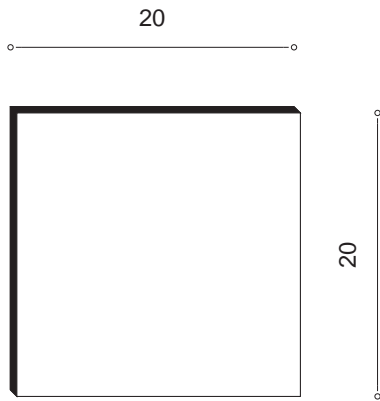

Sezione Tecnica

Formati Norm

BATTISCOPIA

Matite

BATTISTRACCIO
ANGOLO
INTERNO

BATTISTRACCIO

BATTISTRACCIO
TORELLO - SX.

BATTISTRACCIO
TORELLO - DX.

Sezione Tecnica

Formati Spec

ESEMPIO DI
COMPOSIZIONE

SGUSCIA ESTERNA
3 X 20

SGUSCIA INTERNA
3 X 20

UNGHIA
ESTERNA

PIE' D'OCA
ESTERNO

UNGHIA
INTERNA

PIE' D'OCA
INTERNO

ESEMPIO DI
COMPOSIZIONE

SPIGOLO ESTERNO
TORCELLO

ANGOLO
TORCELLO

TORCELLO
5 X 20

SPIGOLO INTERNO
TORCELLO

Sezione Tecnica

Formati Spec