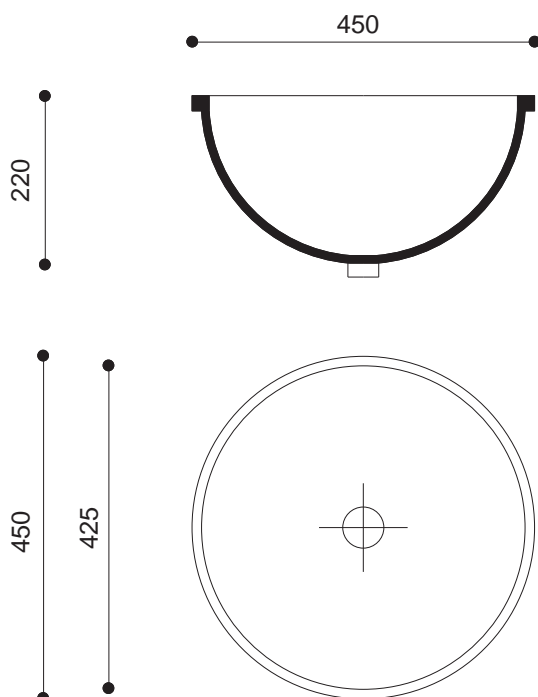

Sezione Tecnica

Formati Spec

ESEMPIO DI
COMPOSIZIONE

SGUSCIA ESTERNA
3 X 20

SGUSCIA INTERNA
3 X 20

UNGHIA
ESTERNA

PIE' D'OCA
ESTERNO

UNGHIA
INTERNA

SPIGOLO
SAGOMATO

BOMBATO SPIGOLO
ESTERNO

BOMBATO
ANGOLO

BOMBATO SPIGOLO
INTERNO

BOMBATO 3 X 20

LAVELLO
INCASSO

TAGLIERE
INCASSO

SCOLAPIATTI
INCASSO

LAVELLO
APPOGGIO

TAGLIERE
APPOGGIO

SCOLAPIATTI
APPOGGIO

Sezione Tecnica

Lavelli

LAVELLO
ROTONDO

SCOLAPIATTI
ROTONDO

LAVELLO
RETTANGOLARE
INCASSO

LAVABO OVALE SENZA FORO RUBINETTERIA

LAVABO OVALE CON FORO RUBINETTERIA

LAVABO CATINO