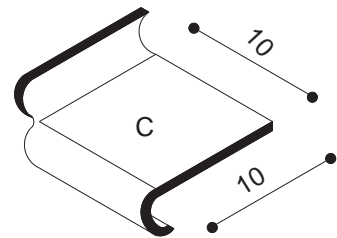

Sezione Tecnica

Formati Norm

BATTISCOPIA

Matite

BATTISTRACCIO
ANGOLO
INTERNO

BATTISTRACCIO

BATTISTRACCIO
TORELLO - SX.

BATTISTRACCIO
TORELLO - DX.

Sezione Tecnica

Formati Spec

ESEMPIO DI
COMPOSIZIONE

SGUSCIA ESTERNA
3 X 20

SGUSCIA INTERNA
3 X 20

UNGHIA
ESTERNA

PIE' D'OCA
ESTERNO

UNGHIA
INTERNA

PIE' D'OCA
INTERNO

ESEMPIO DI
COMPOSIZIONE

SPIGOLO ESTERNO
TORCELLO

ANGOLO
TORCELLO

TORCELLO
5 X 20

SPIGOLO INTERNO
TORCELLO

Sezione Tecnica

Formati Spec