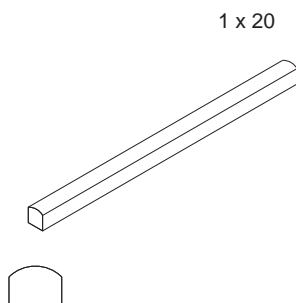

Sezione Tecnica

Formati Norm

BATTISCOPIA

Matite

BATTISTRACCIO
ANGOLO
INTERNO

BATTISTRACCIO

BATTISTRACCIO
TORELLO - SX.

BATTISTRACCIO
TORELLO - DX.

Sezione Tecnica

Formati Spec

ESEMPIO DI
COMPOSIZIONE

SGUSCIA ESTERNA
3 X 20

SGUSCIA INTERNA
3 X 20

UNGHIA
ESTERNA

PIE' D'OCA
ESTERNO

UNGHIA
INTERNA

PIE' D'OCA
INTERNO

ESEMPIO DI
COMPOSIZIONE

SPIGOLO ESTERNO
TORCELLO

ANGOLO
TORCELLO

TORCELLO
5 X 20

SPIGOLO INTERNO
TORCELLO

Sezione Tecnica

Formati Spec