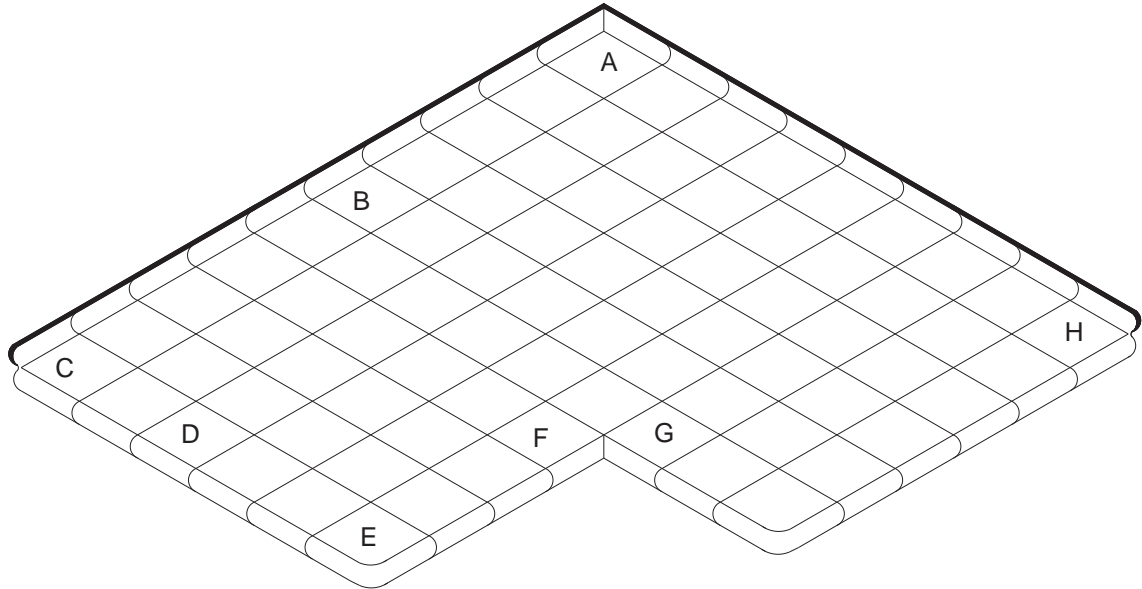

Sezione Tecnica

Formati Norm

BATTISCOPIA

Matite

BATTISTRACCIO
ANGOLO
INTERNO

BATTISTRACCIO

BATTISTRACCIO
TORELLO - SX.

BATTISTRACCIO
TORELLO - DX.

Sezione Tecnica

Formati Spec

ESEMPIO DI
COMPOSIZIONE

SGUSCIA ESTERNA
3 X 20

SGUSCIA INTERNA
3 X 20

UNGHIA
ESTERNA

PIE' D'OCA
ESTERNO

UNGHIA
INTERNA

PIE' D'OCA
INTERNO

ESEMPIO DI
COMPOSIZIONE

SPIGOLO ESTERNO
TORCELLO

ANGOLO
TORCELLO

TORCELLO
5 X 20

SPIGOLO INTERNO
TORCELLO

Sezione Tecnica

Formati Spec